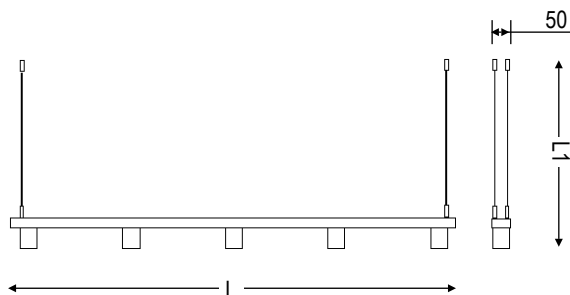

# SUSPFEEDEER

S1434

Suspension pour installer des abat-jour rectangle, idéal pour:

- alimentation non-centrale
- plafond haut et longue baisse
- plafond ornemental
- plafond voûte

Suspension ideal for:

- an assymetric electrical feeding
- very high ceilings with a long drop
- ornamental ceilings
- ceilings under a rooftop

CE IP20

	decor	L1= max 100 cm (adjustable)	L1= max 300 cm (adjustable)	L1= max 600 cm (adjustable)	
<b>SUSPFEEDEER 50</b> L= 50 cm	alu mat	S1434/50/2/11	S1434/50/2/12	S1434/50/2/13	
	pat. bronze mat / bronze mat	S1434/50/2/21	S1434/50/2/22	S1434/50/2/23	
	2x E27 max. 100w (*)	pat. bronze canon de fusil / bronze gunmetal	S1434/50/2/31	S1434/50/2/32	S1434/50/2/33
		blanc / white	S1434/50/2/51	S1434/50/2/52	S1434/50/2/53
noir / black		S1434/50/2/61	S1434/50/2/62	S1434/50/2/63	
<b>SUSPFEEDEER 70</b> L= 70 cm	alu mat	S1434/70/2/11	S1434/70/2/12	S1434/70/2/13	
	pat. bronze mat / bronze mat	S1434/70/2/21	S1434/70/2/22	S1434/70/2/23	
	2x E27 max. 100w (*)	pat. bronze canon de fusil / bronze gunmetal	S1434/70/2/31	S1434/70/2/32	S1434/70/2/33
		blanc / white	S1434/70/2/51	S1434/70/2/52	S1434/70/2/53
noir / black		S1434/70/2/61	S1434/70/3/62	S1434/70/3/63	